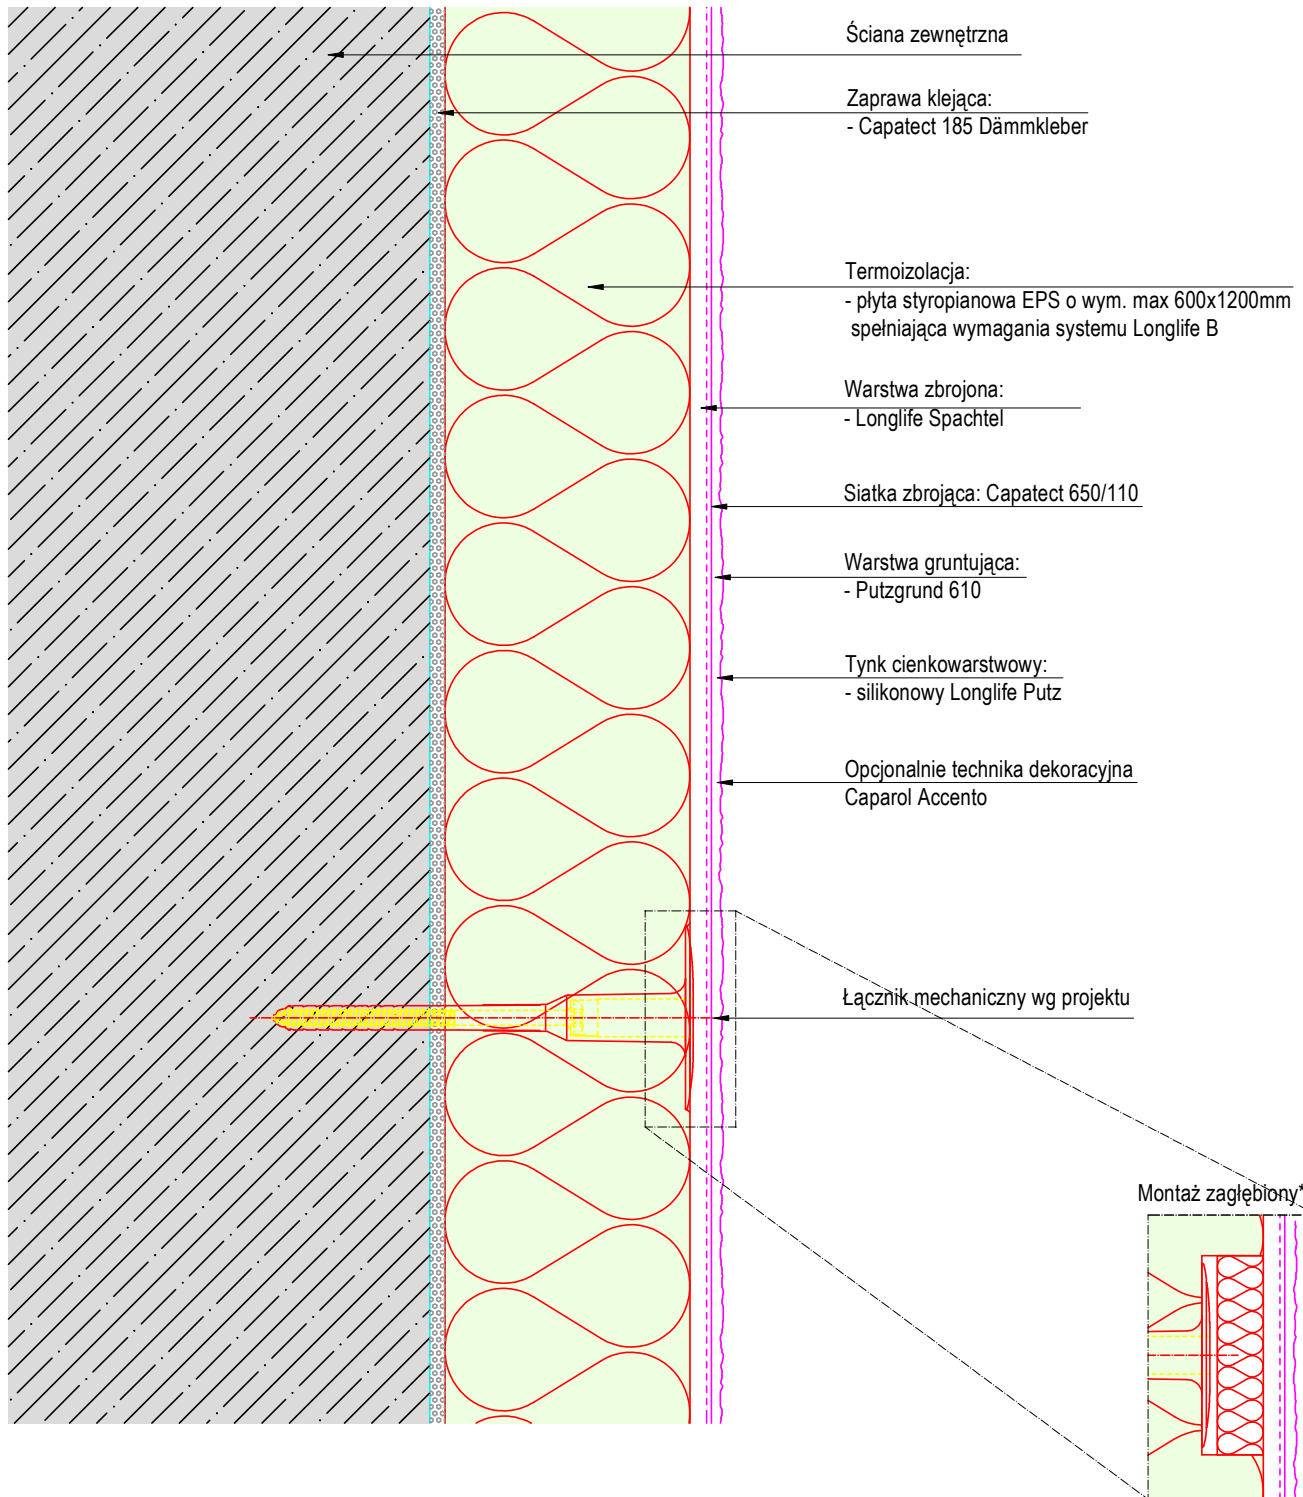

System ociepleń ścian zewnętrznych CAPATECT LONGLIFE B

**Wariant z zastosowaniem zatyczek termoizolacyjnych -
ograniczenie występowania punktowych mostków
termicznych

Tytuł
ETICS z tynkiem

Przekrój pionowy/poziomy

Skala
ca. 1:2,5

Data
06/16

Autor
FDT

Rys. Nr
PL-01-0011

CAPAROL Farben Lacke Bautenschutz GmbH
Roßdörfer Straße 50
64372 Ober-Ramstadt