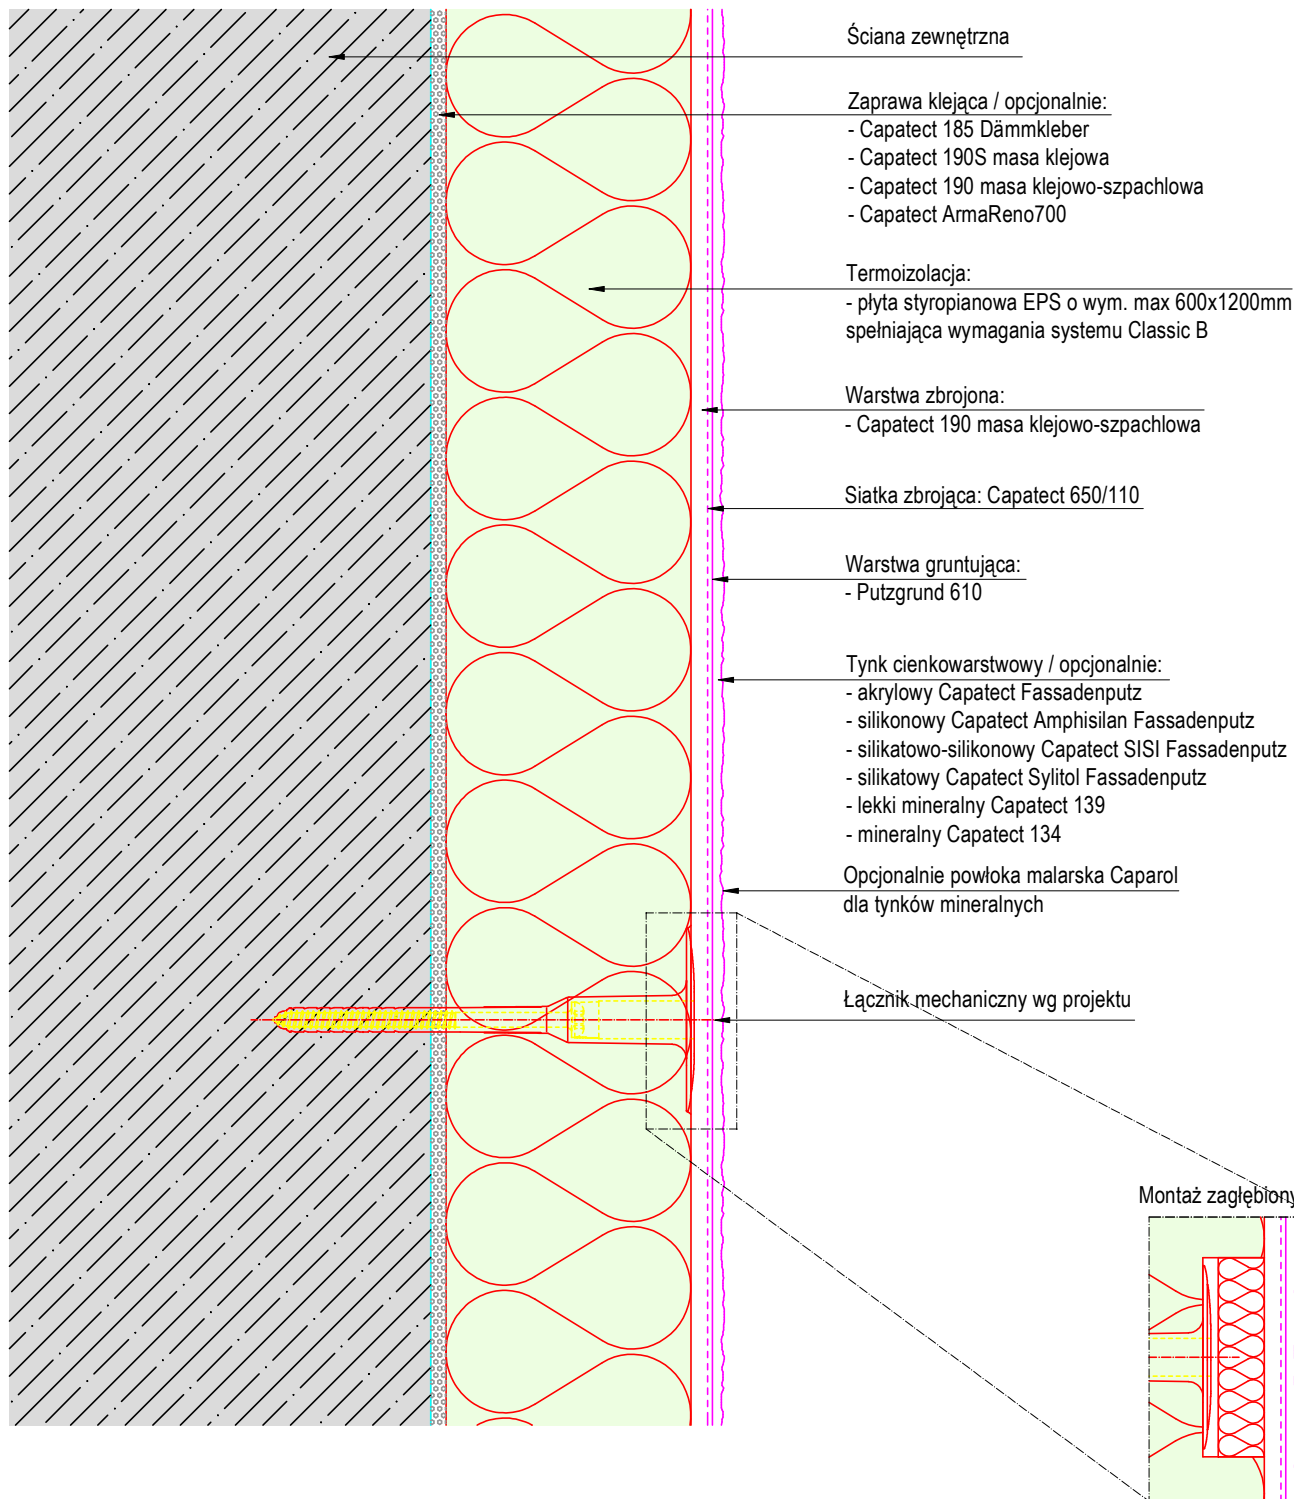

System ociepleń ścian zewnętrznych CAPATECT CLASSIC B

**Wariant z zastosowaniem zatyczek termoizolacyjnych - ograniczenie występowania punktowych mostków termicznych

Tytuł

ETICS z tynkiem

Odmiana B/190 - warstwa zbrojona Capatect 190

Przekrój pionowy/poziomy

Skala
ca. 1:2,5

Data
06/16

Autor
FDT

Rys. Nr
PL-01-0004

CAPAROL Farben Lacke Bautenschutz GmbH
 Roßdörfer Straße 50
 64372 Ober-Ramstadt