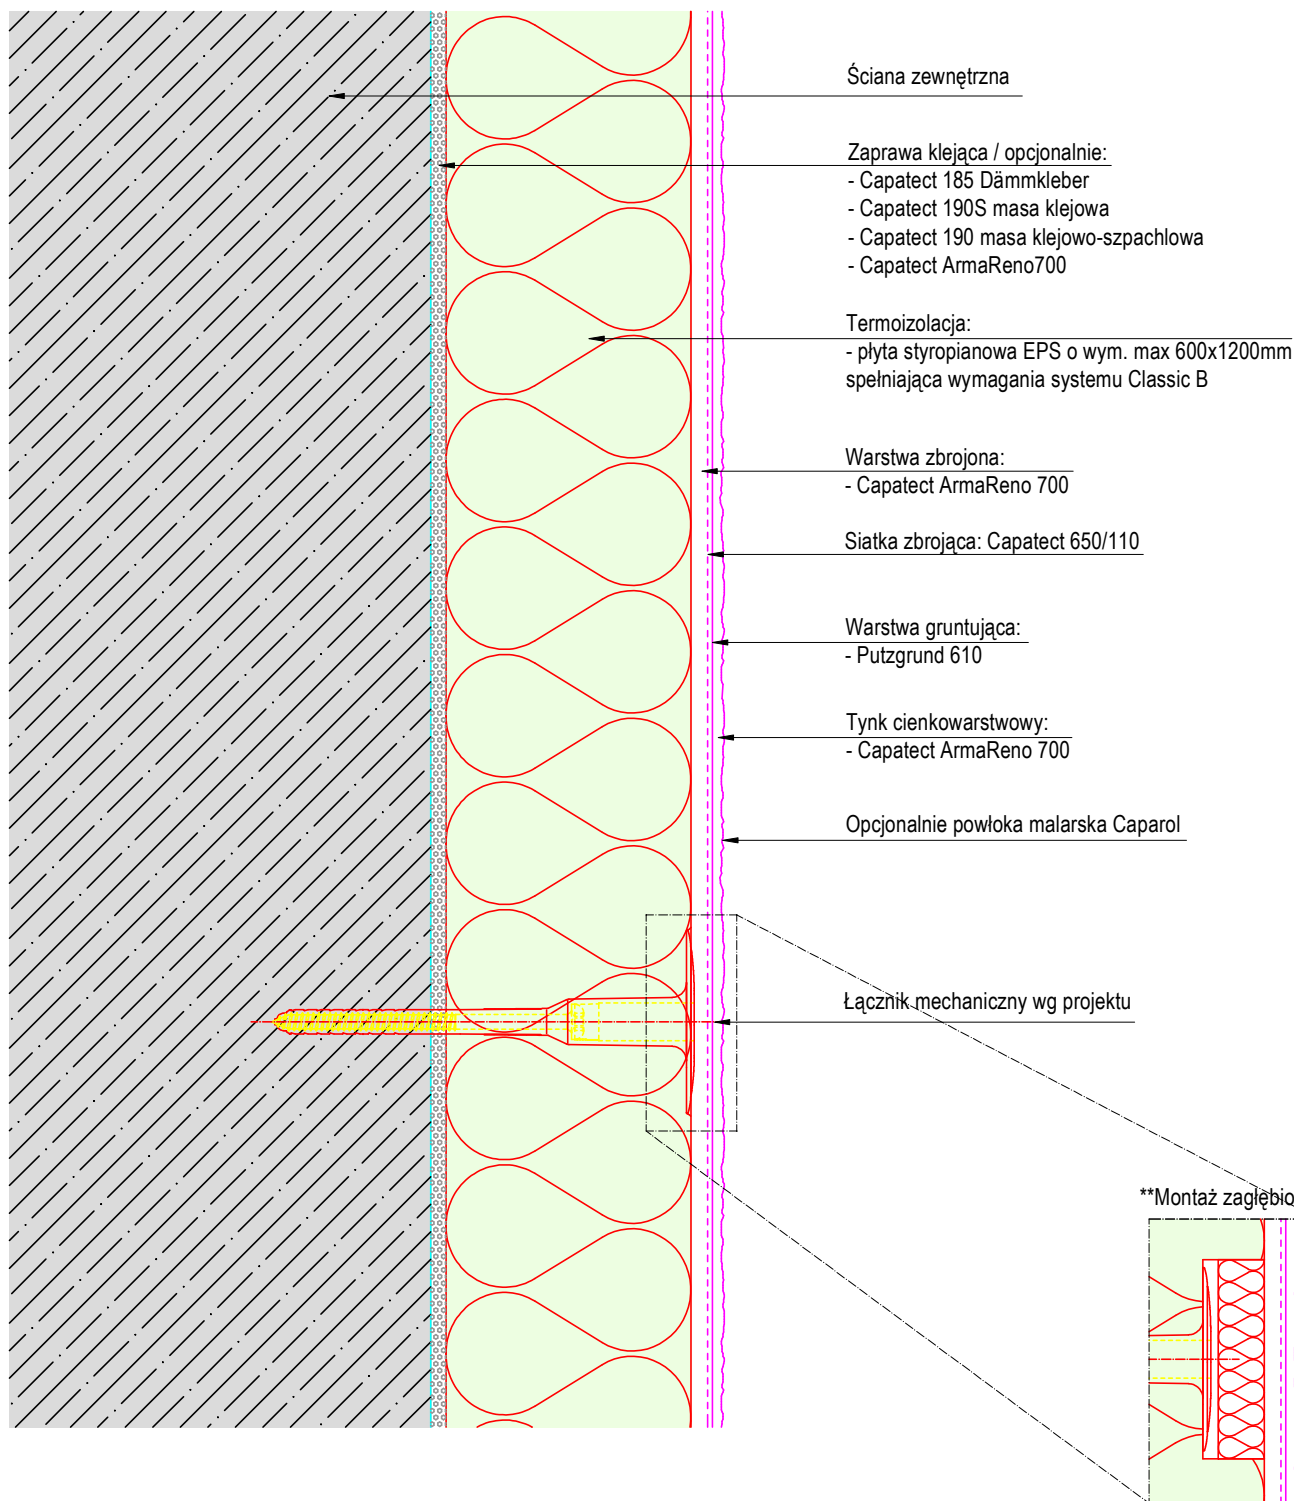

System ociepleń ścian zewnętrznych CAPATECT CLASSIC B

**Wariant z zastosowaniem zatyczek termoizolacyjnych - ograniczenie występowania punktowych mostków termicznych

Tytuł

ETICS z tynkiem

Odmiana B/700 - warstwa zbrojona ArmaReno700

Przekrój pionowy/poziomy

Skala
ca. 1:2,5

Data
06/16

Autor
FDT

Rys. Nr
PL-01-0003

CAPAROL Farben Lacke Bautenschutz GmbH
 Roßdörfer Straße 50
 64372 Ober-Ramstadt