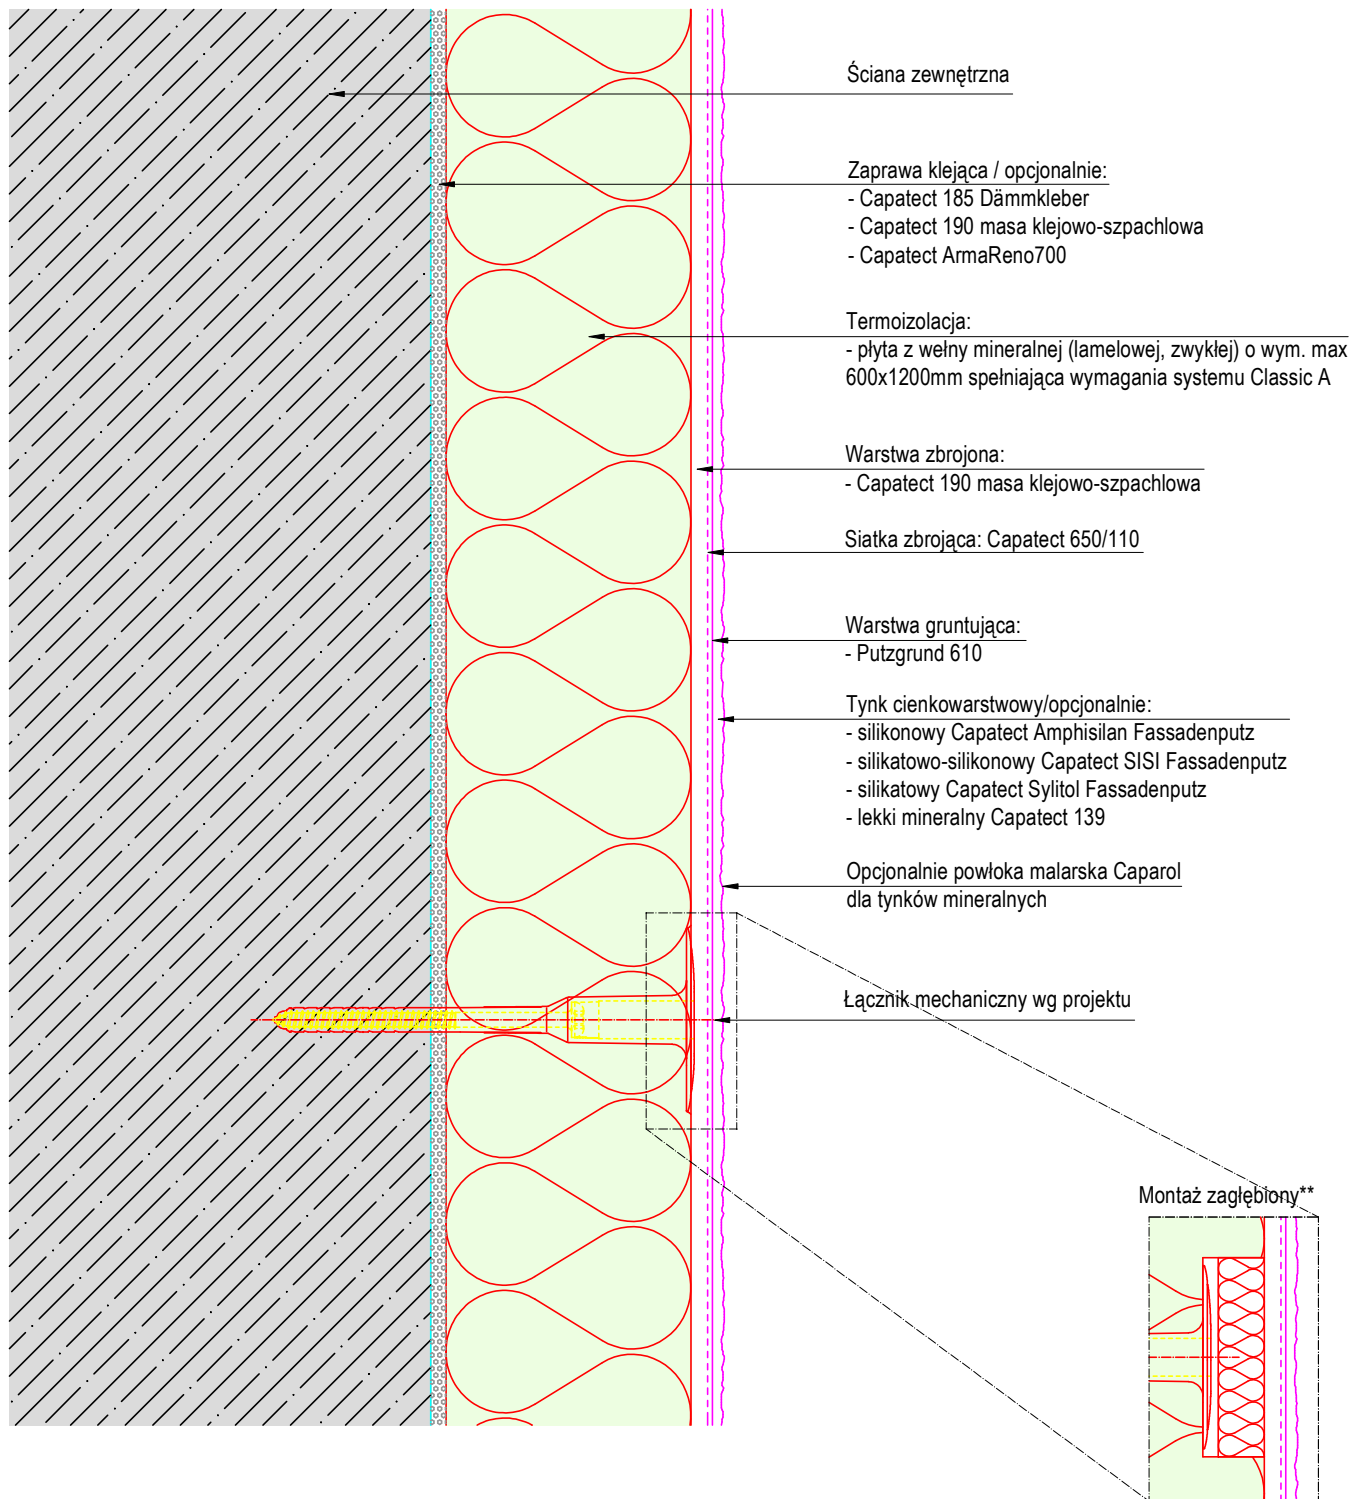

System ociepleń ścian zewnętrznych CAPATECT CLASSIC A

**Wariant z zastosowaniem zatyczek termoizolacyjnych - ograniczenie występowania punktowych mostków termicznych

Tytuł

ETICS z tynkiem

Odmiana A/190 - warstwa zbrojona Capatect 190

Przekrój pionowy/poziomy

Skala
ca. 1:2,5

Data
06/16

Autor
FDT

Rys. Nr
PL-01-0002

CAPAROL Farben Lacke Bautenschutz GmbH
 Roßdörfer Straße 50
 64372 Ober-Ramstadt