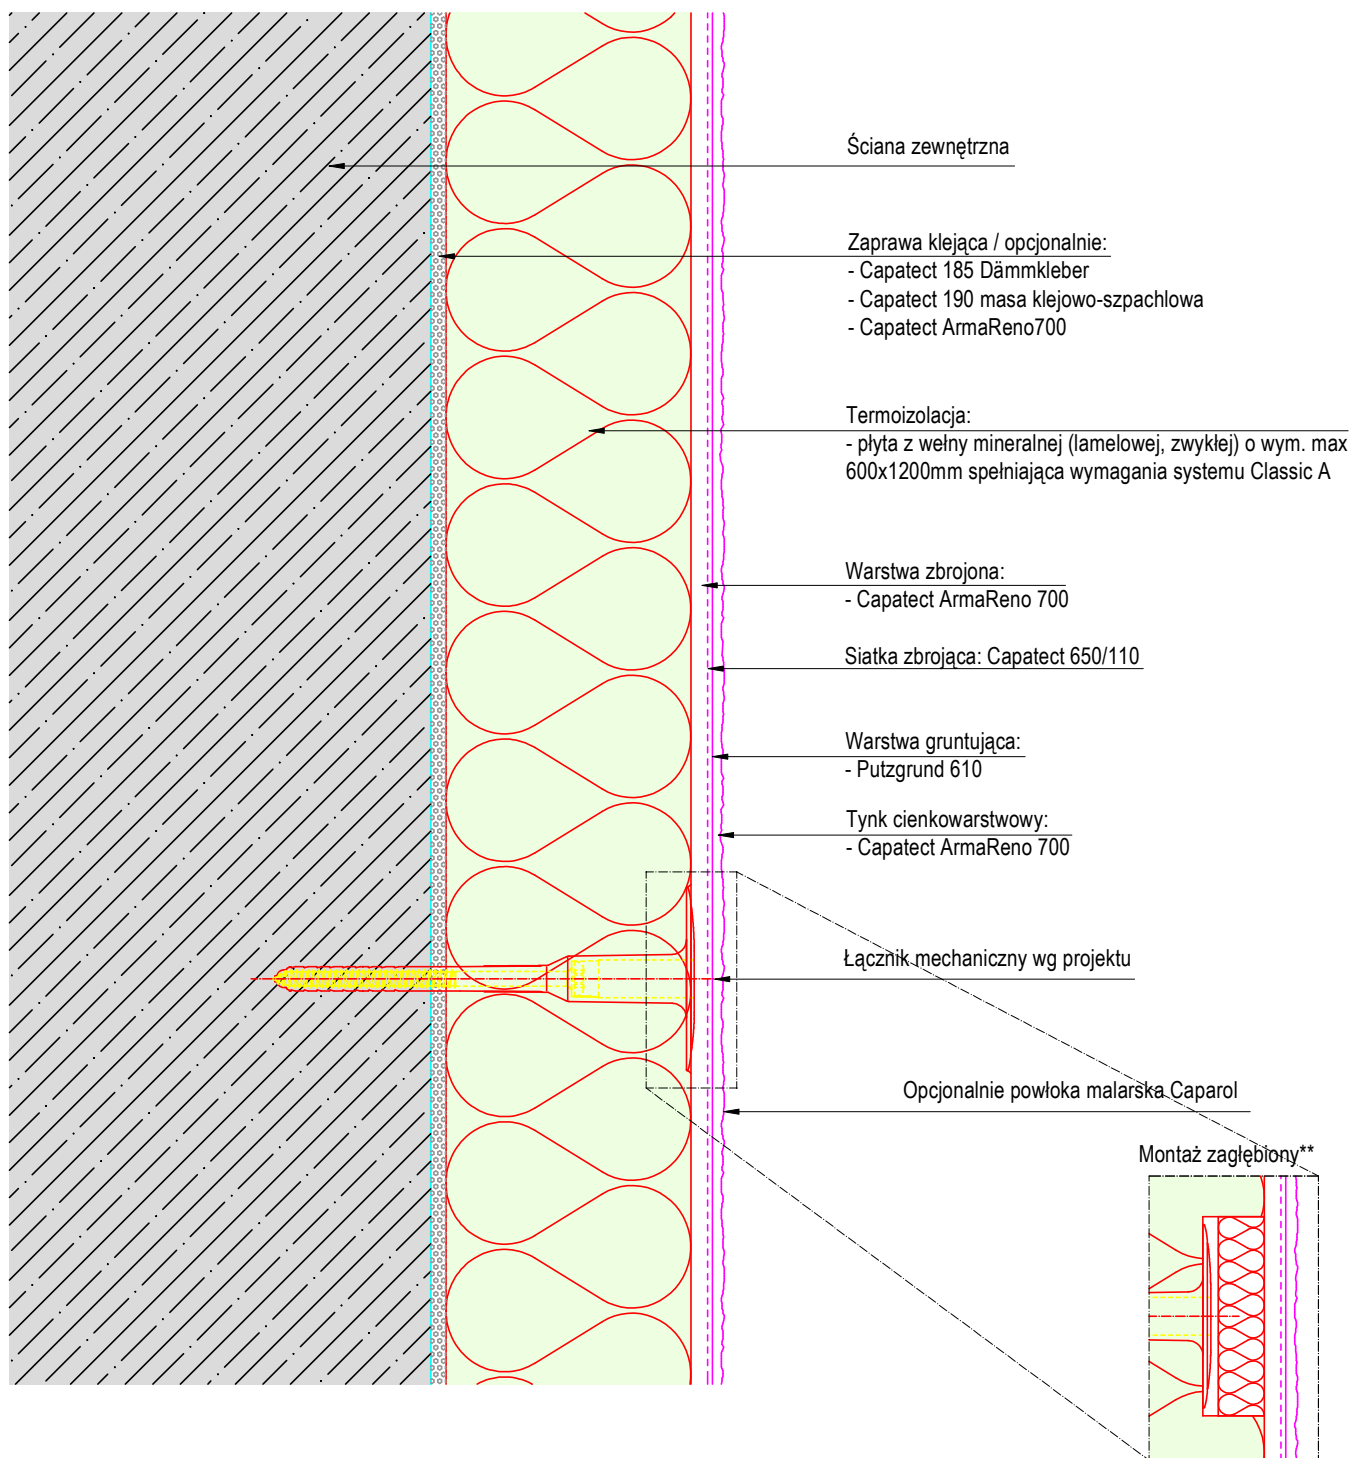

System ociepleń ścian zewnętrznych CAPATECT CLASSIC A

**Wariant z zastosowaniem zatyczek termoizolacyjnych - ograniczenie występowania punktowych mostków termicznych

Tytuł

ETICS z tynkiem

Odmiana A/700 - warstwa zbrojona ArmaReno700

Przekrój pionowy/poziomy

Skala
ca. 1:2,5

Data
06/16

Autor
FDT

Rys. Nr
PL-01-0001

CAPAROL Farben Lacke Bautenschutz GmbH
Roßdörfer Straße 50
64372 Ober-Ramstadt