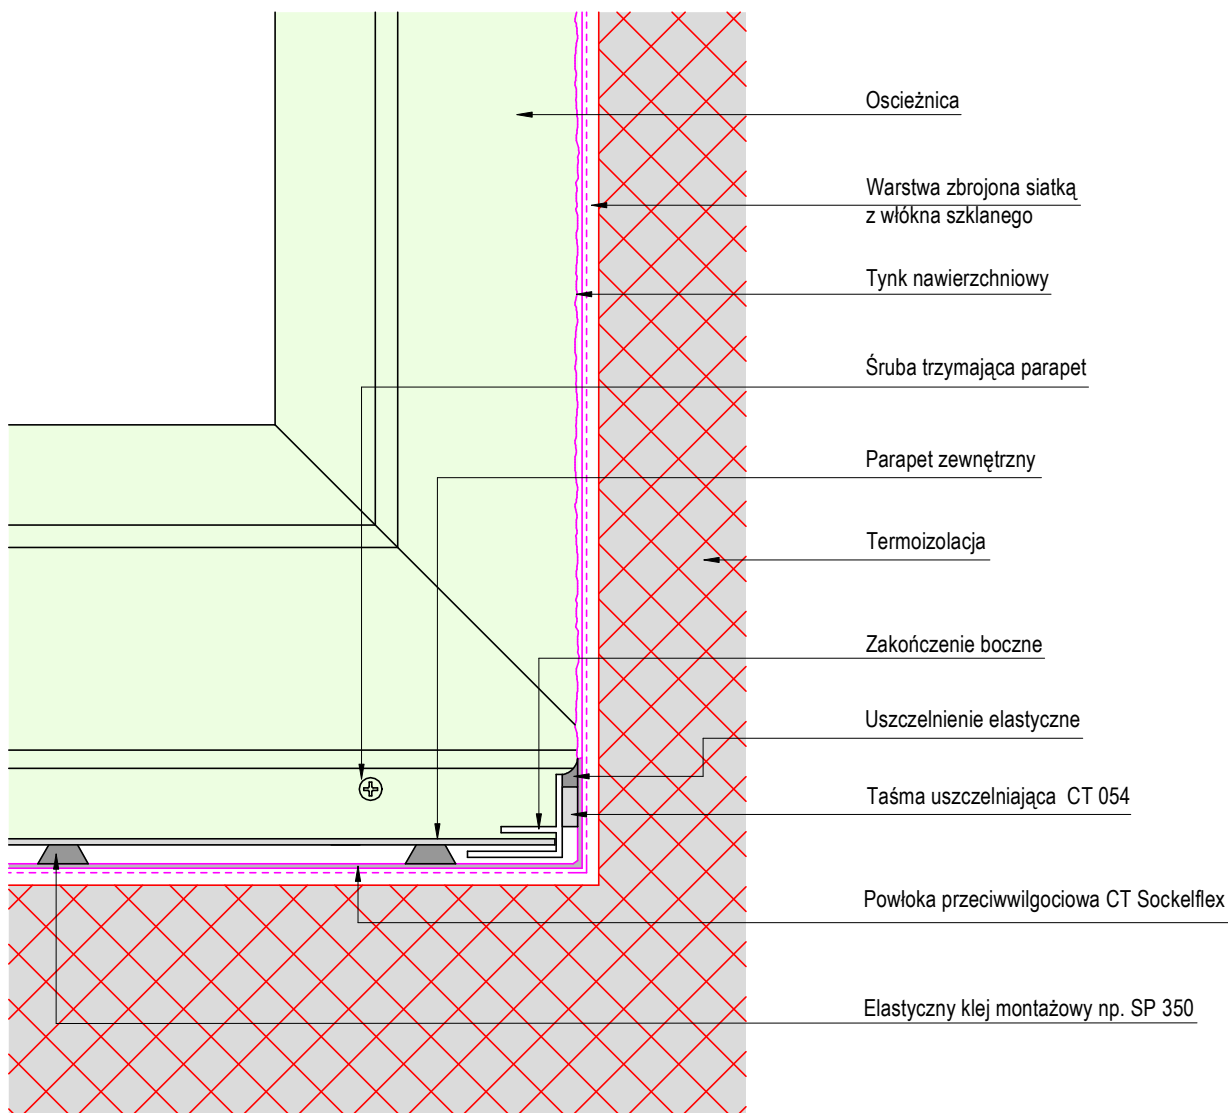

Systemy ociepleń ścian zewnętrznych CAPATECT

Rozwiązanie detalu

Szczegóły ten jest propozycją rozwiązania projektowego. Nie zastępuje wymaganego projektu budowlanego, wykonawczego, szczegółowego ani montażowego. Wszystkie wymiary należy sprawdzić i dostosować do warunków lokalnych. Klient/Projektant/Wykonawca zobowiązany jest dla każdego projektu budowlanego sprawdzić na własną odpowiedzialność kompletność oraz zastosowania jeszcze przed wykonaniem.

Tytuł

ETICS z tynkiem

Uszczelnienie parapetu

Skala
ca. 1:2,5

Data
06/16

Autor
FDT

Rys. Nr
CT-105-1044

CAPAROL Farben Lacke Bautenschutz GmbH
Roßdörfer Straße 50
64372 Ober-Ramstadt