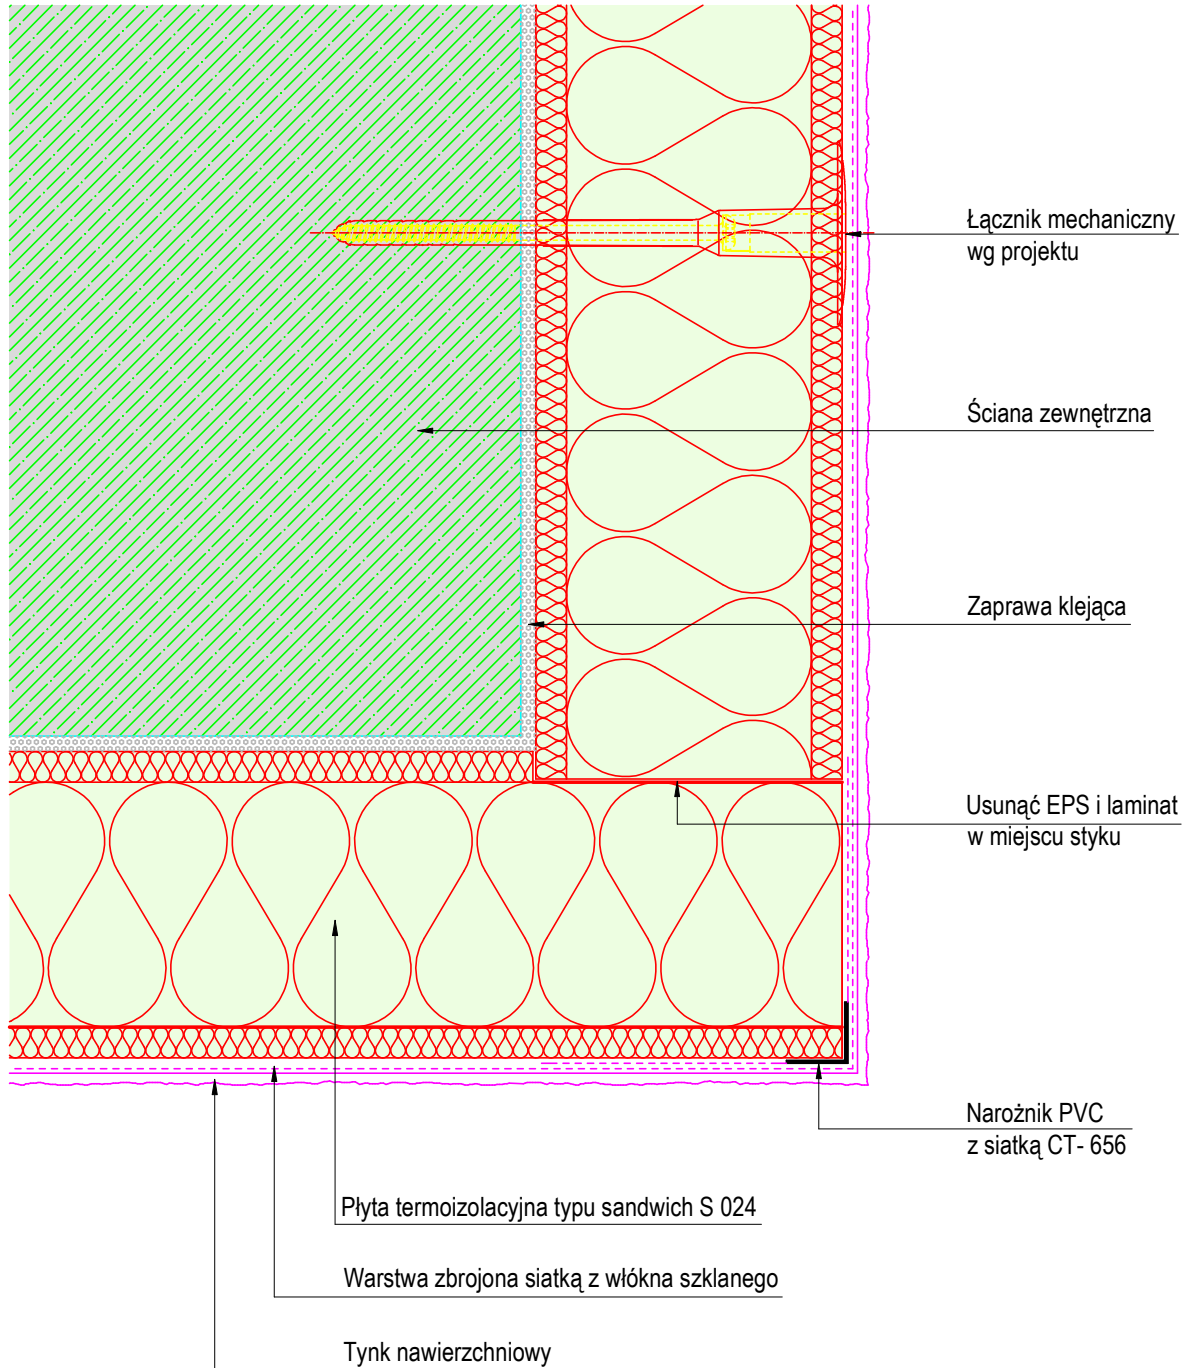

Systemy ociepleń ścian zewnętrznych CAPATECT

Rozwiązanie detalu

Szczegół ten jest propozycją rozwiązania projektowego. Nie zastępuje wymaganego projektu budowlanego, wykonawczego, szczegółowego ani montażowego. Wszystkie wymiary należy sprawdzić i dostosować do warunków lokalnych. Klient/Projektant/Wykonawca zobowiązany jest dla każdego projektu budowlanego sprawdzić na własną odpowiedzialność kompletność oraz przydatność do zastosowania jeszcze przed wykonaniem.

Tytuł
ETICS z tynkiem
Narożnik zewnętrzny

Skala ca. 1:2,5	Data 06/16	Autor FDT	Rys. Nr CT-105-0320
--------------------	---------------	--------------	------------------------

CAPAROL Farben Lacke Bautenschutz GmbH
Roßdörfer Straße 50
64372 Ober-Ramstadt