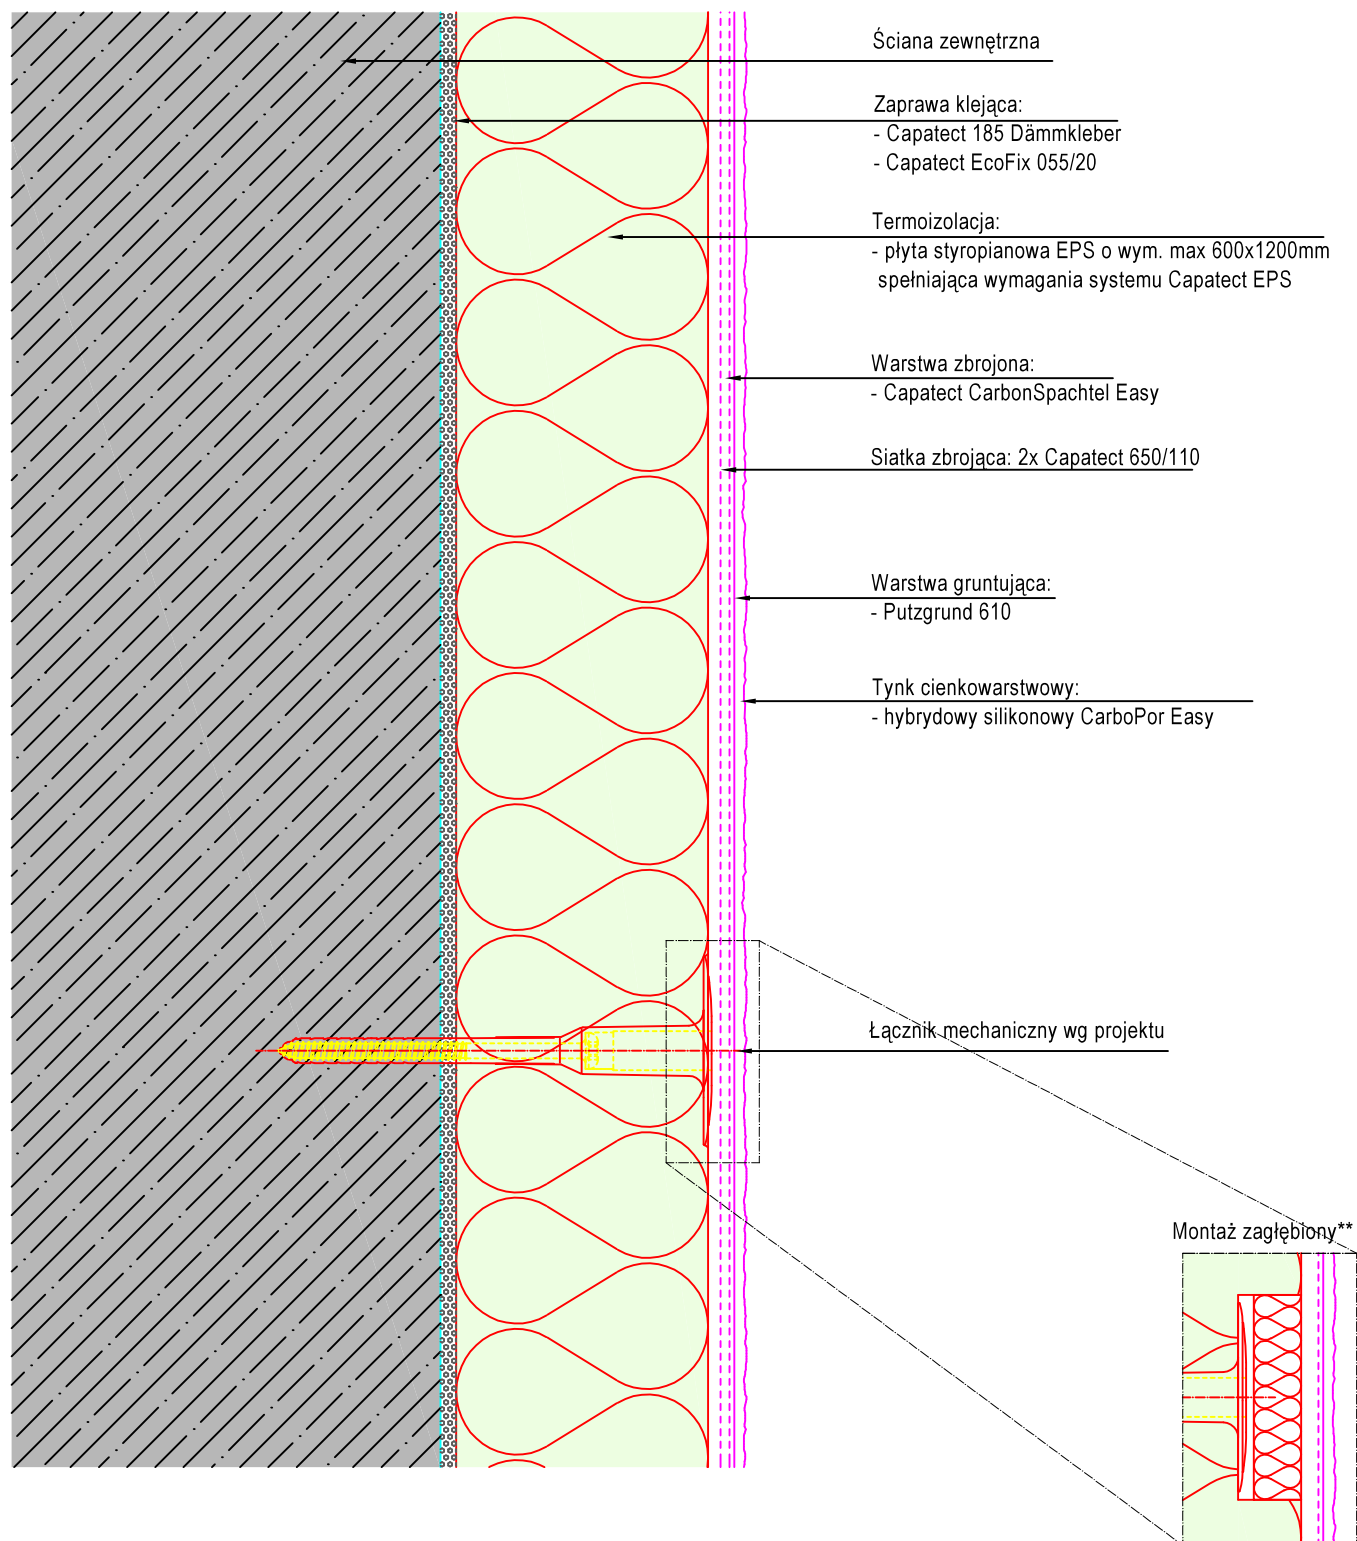

System ociepleń ścian zewnętrznych CAPATECT EPS wariant CARBON

**Wariant z zastosowaniem zatyczek termoizolacyjnych - ograniczenie występowania punktowych mostków termicznych

Tytuł

ETICS z tynkiem

Wariant nr 2 - warstwa zbrojona CarbonSpachtel Easy z podwójną siatką

Przekrój pionowy/poziomy

Skala

ca. 1:2,5

Data

06/16

Autor

FDT

Rys. Nr