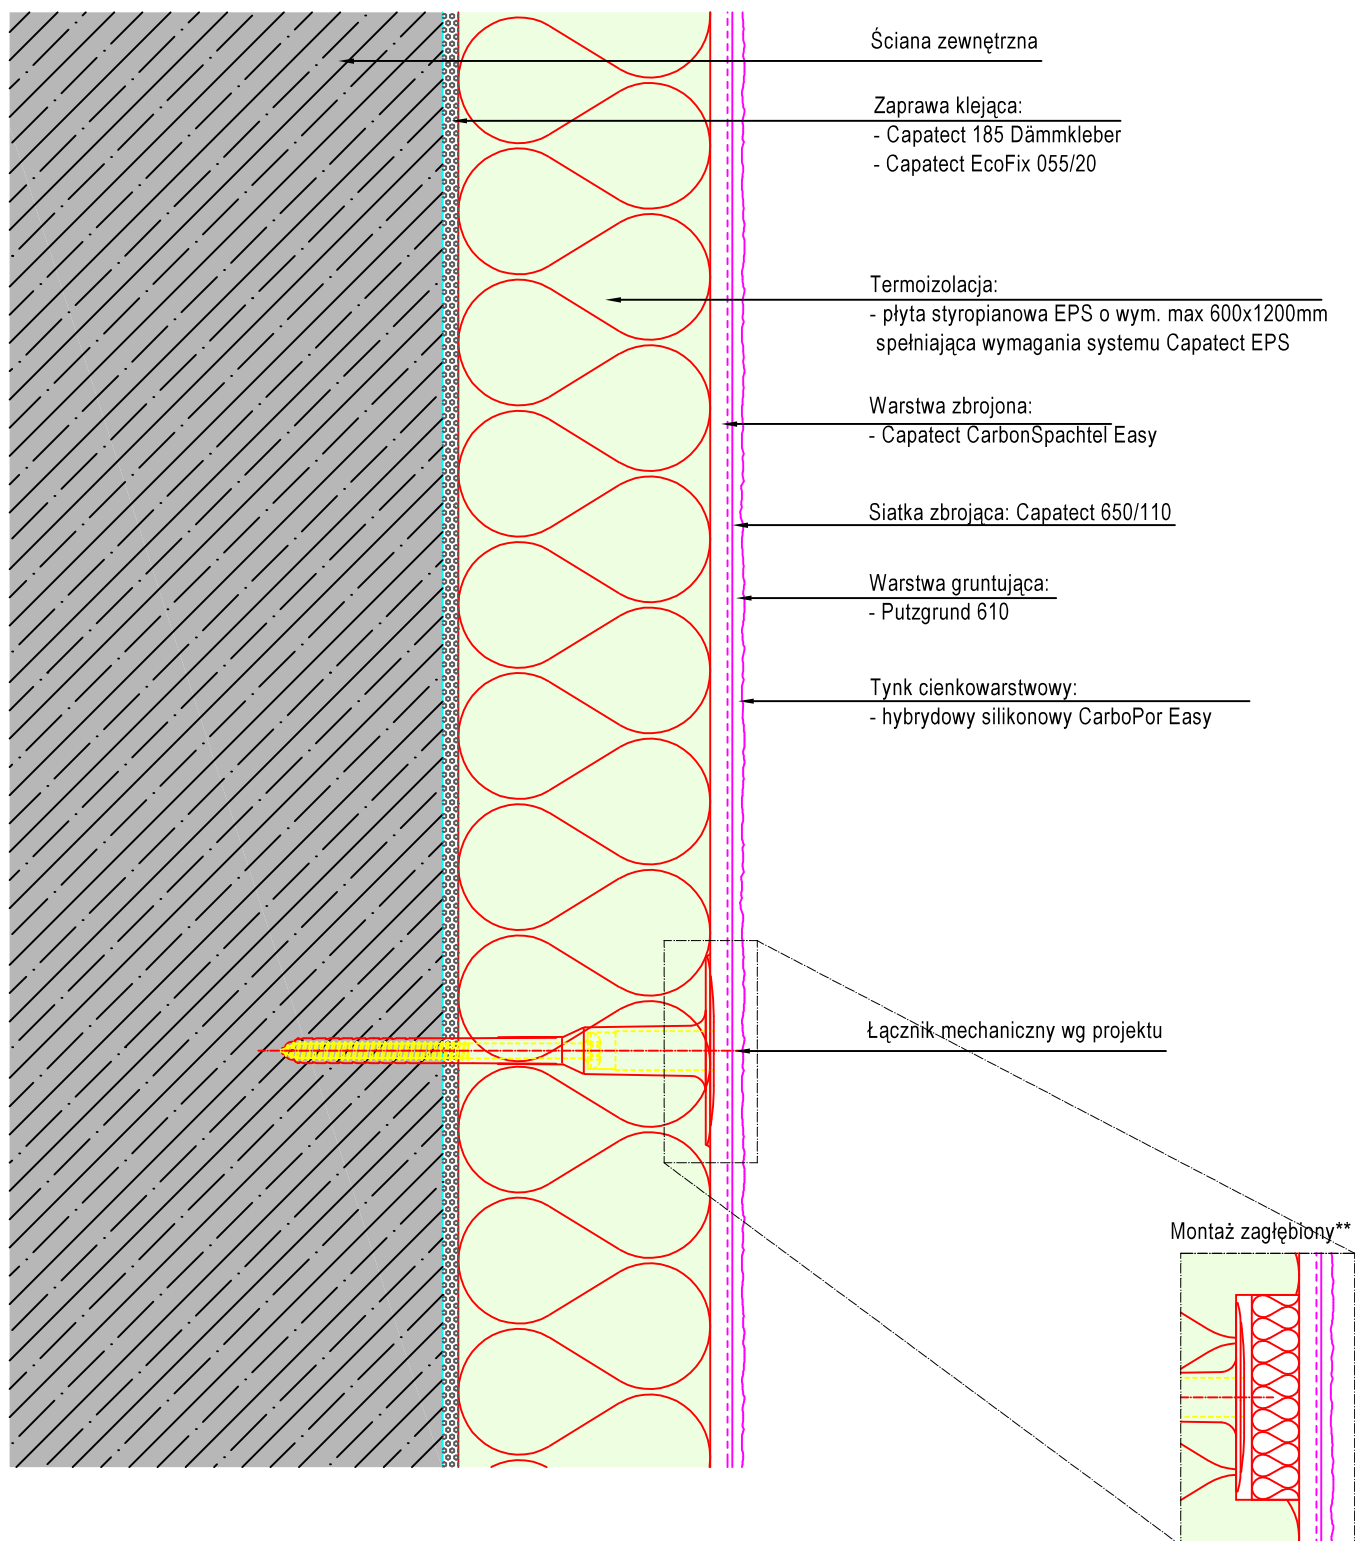

System ociepleń ścian zewnętrznych CAPATECT EPS wariant CARBON

**Wariant z zastosowaniem zatyczek termoizolacyjnych - ograniczenie występowania punktowych mostków termicznych

Tytuł

ETICS z tynkiem

Wariant nr 1 - warstwa zbrojona CarbonSpachtel Easy z siatką pojedynczą

Przekrój pionowy/poziomy

Skala

ca. 1:2,5

Data

06/16

Autor

FDT

Rys. Nr