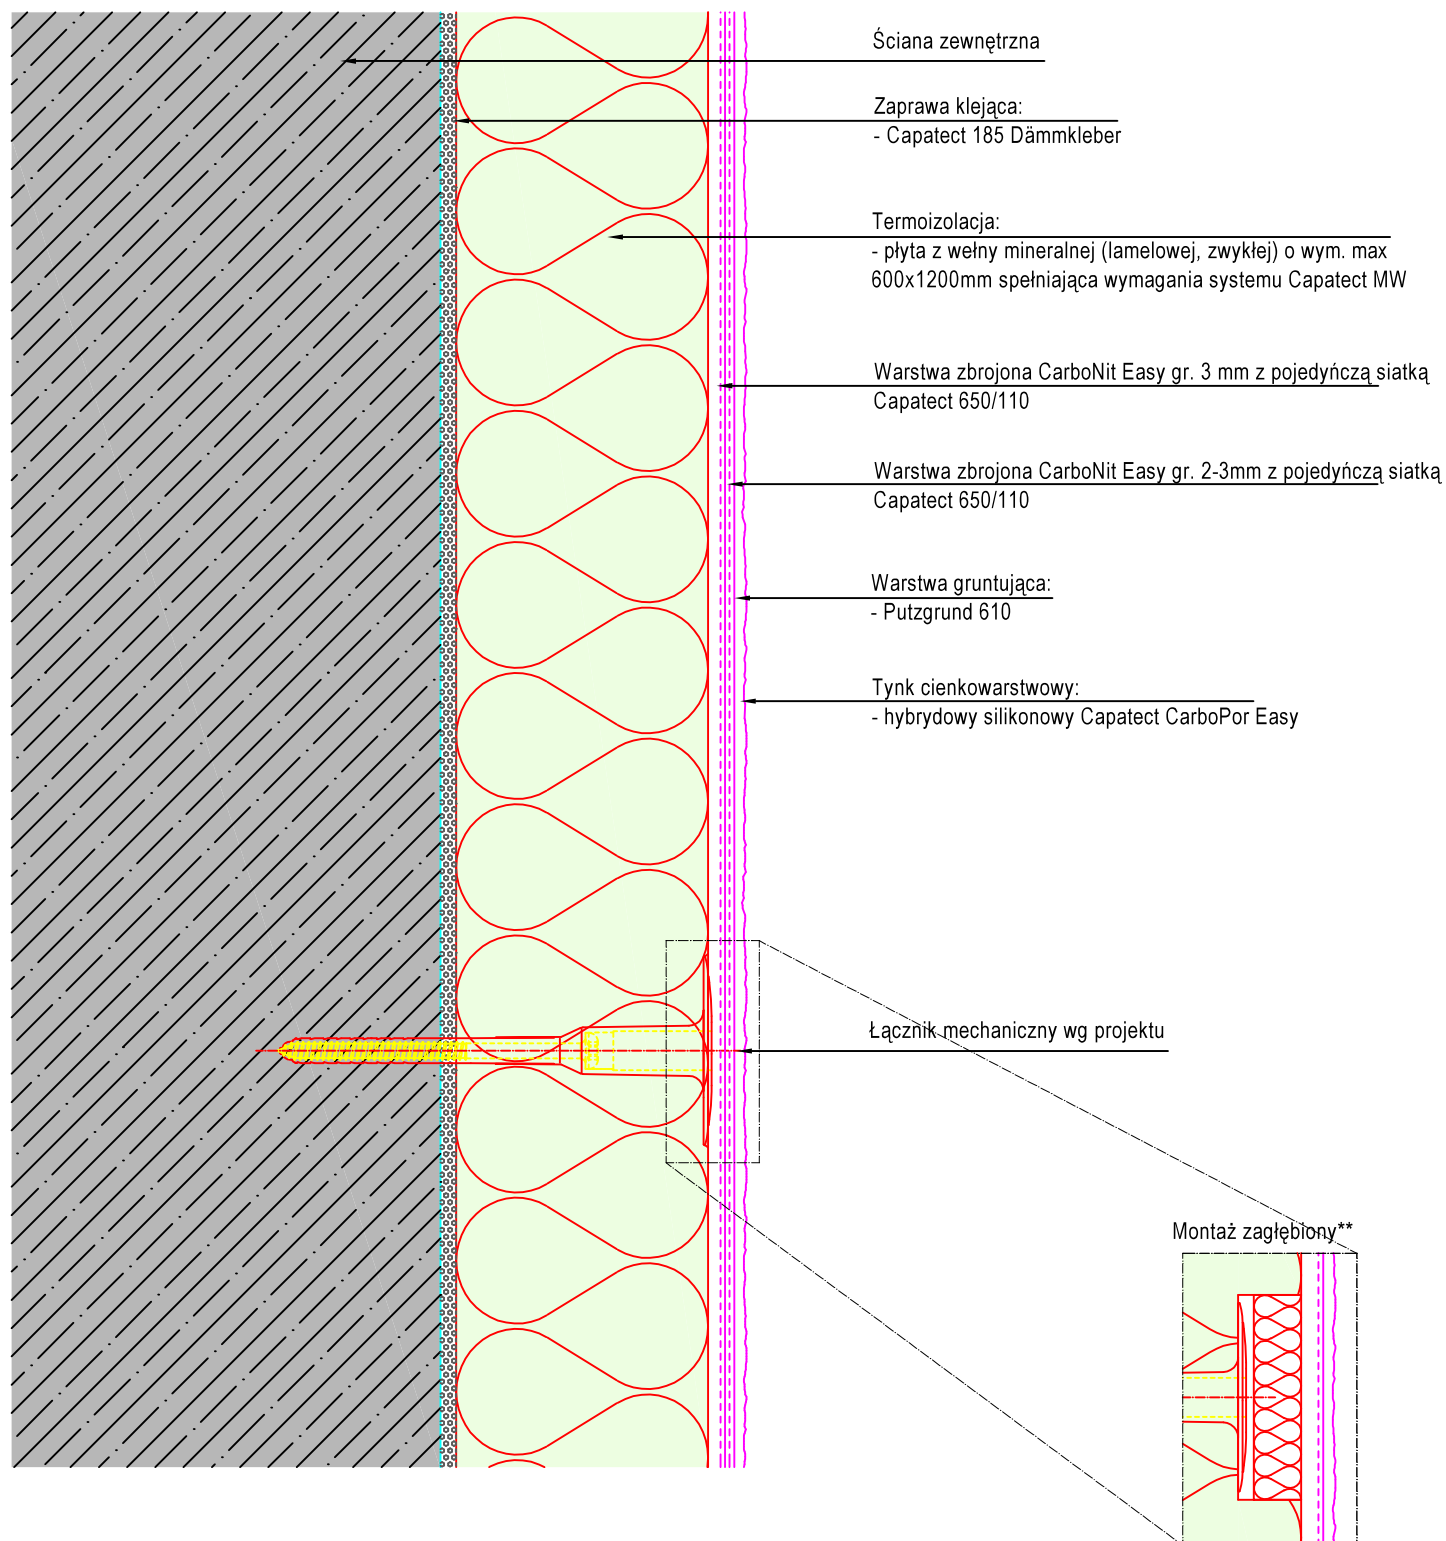

System ociepleń ścian zewnętrznych CAPATECT MW wariant CARBON

**Wariant z zastosowaniem zatyczek termoizolacyjnych - ograniczenie występowania punktowych mostków termicznych

Tytuł
ETICS z tynkiem
Wariant nr 2 – podwójna warstwa zbrojona CarboNit Easy z siatką
Przekrój pionowy/poziomy

Skala ca. 1:2,5	Data 06/16	Autor FDT	Rys. Nr PL-01-0022
CAPAROL Farben Lacke Bautenschutz GmbH Roßdörfer Straße 50 64372 Ober-Ramstadt			