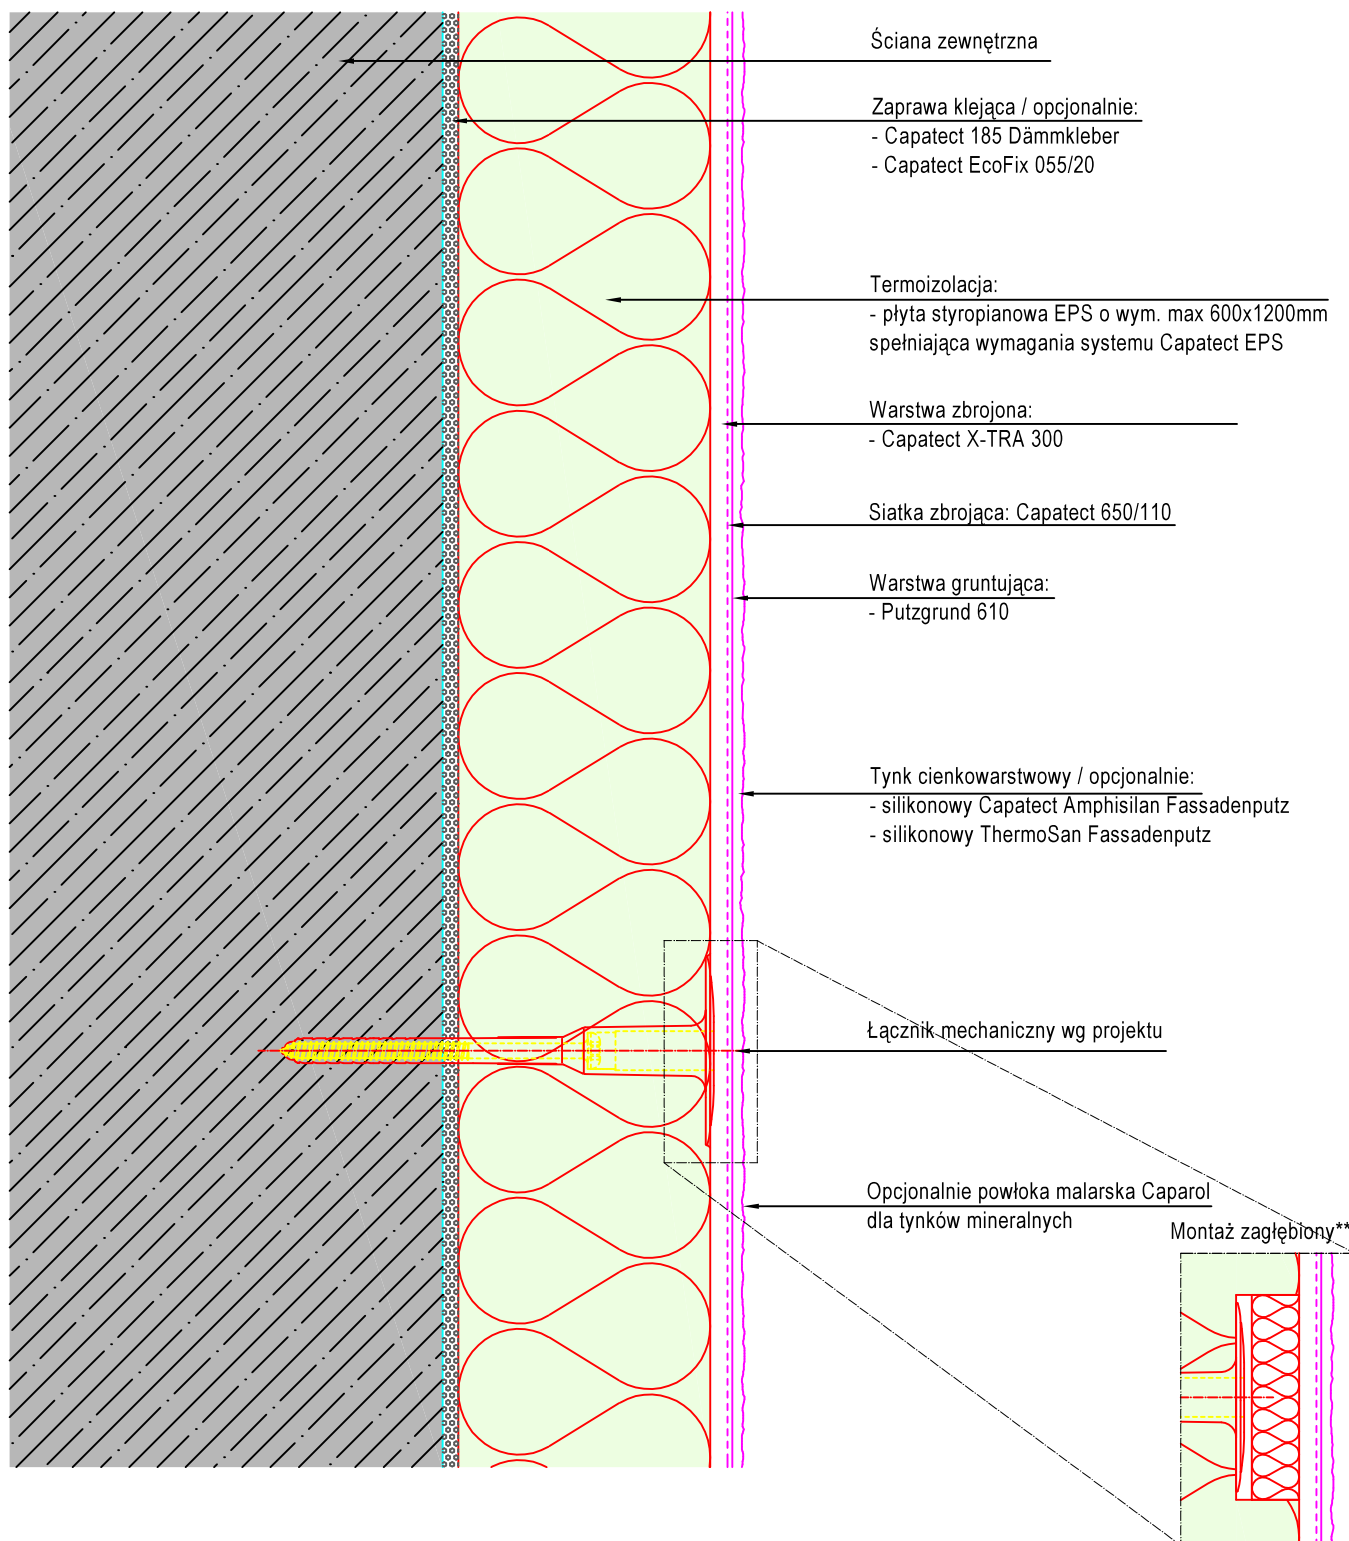

System ociepleń ścian zewnętrznych CAPATECT EPS wariant Longlife

**Wariant z zastosowaniem zatyczek termoizolacyjnych - ograniczenie występowania punktowych mostków termicznych

Tytuł

ETICS z tynkiem

Wariant Longlife - warstwa zbrojona Capatect X-TRA 300

Przekrój pionowy/poziomy

Skala

ca. 1:2,5

Data

06/16

Autor

FDT

Rys. Nr