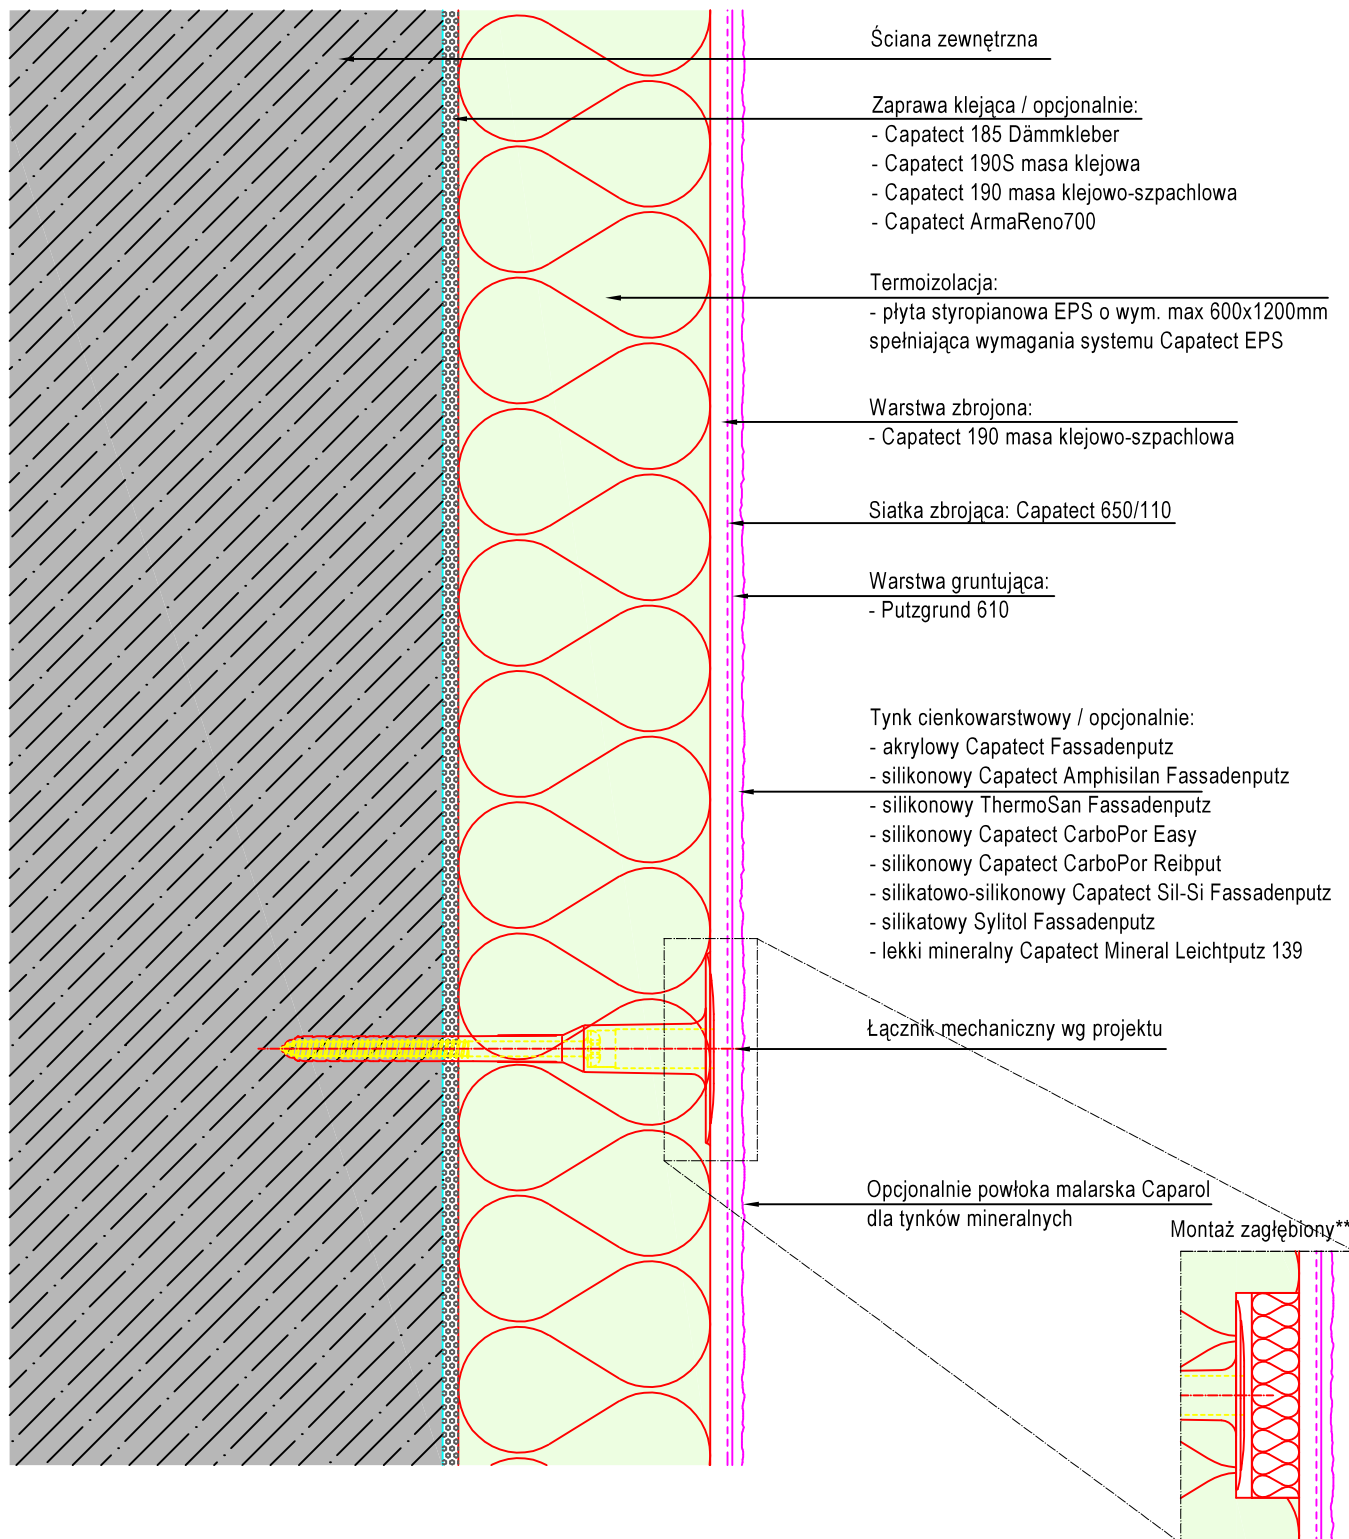

System ociepleń ścian zewnętrznych CAPATECT EPS wariant CLASSIC 190

**Wariant z zastosowaniem zatyczek termoizolacyjnych - ograniczenie występowania punktowych mostków termicznych

Tytuł

ETICS z tynkiem

Wariant CLASSIC 190 - warstwa zbrojona Capatect 190

Przekrój pionowy/poziomy

Skala

ca. 1:2,5

Data

06/16

Autor

FDT

Rys. Nr