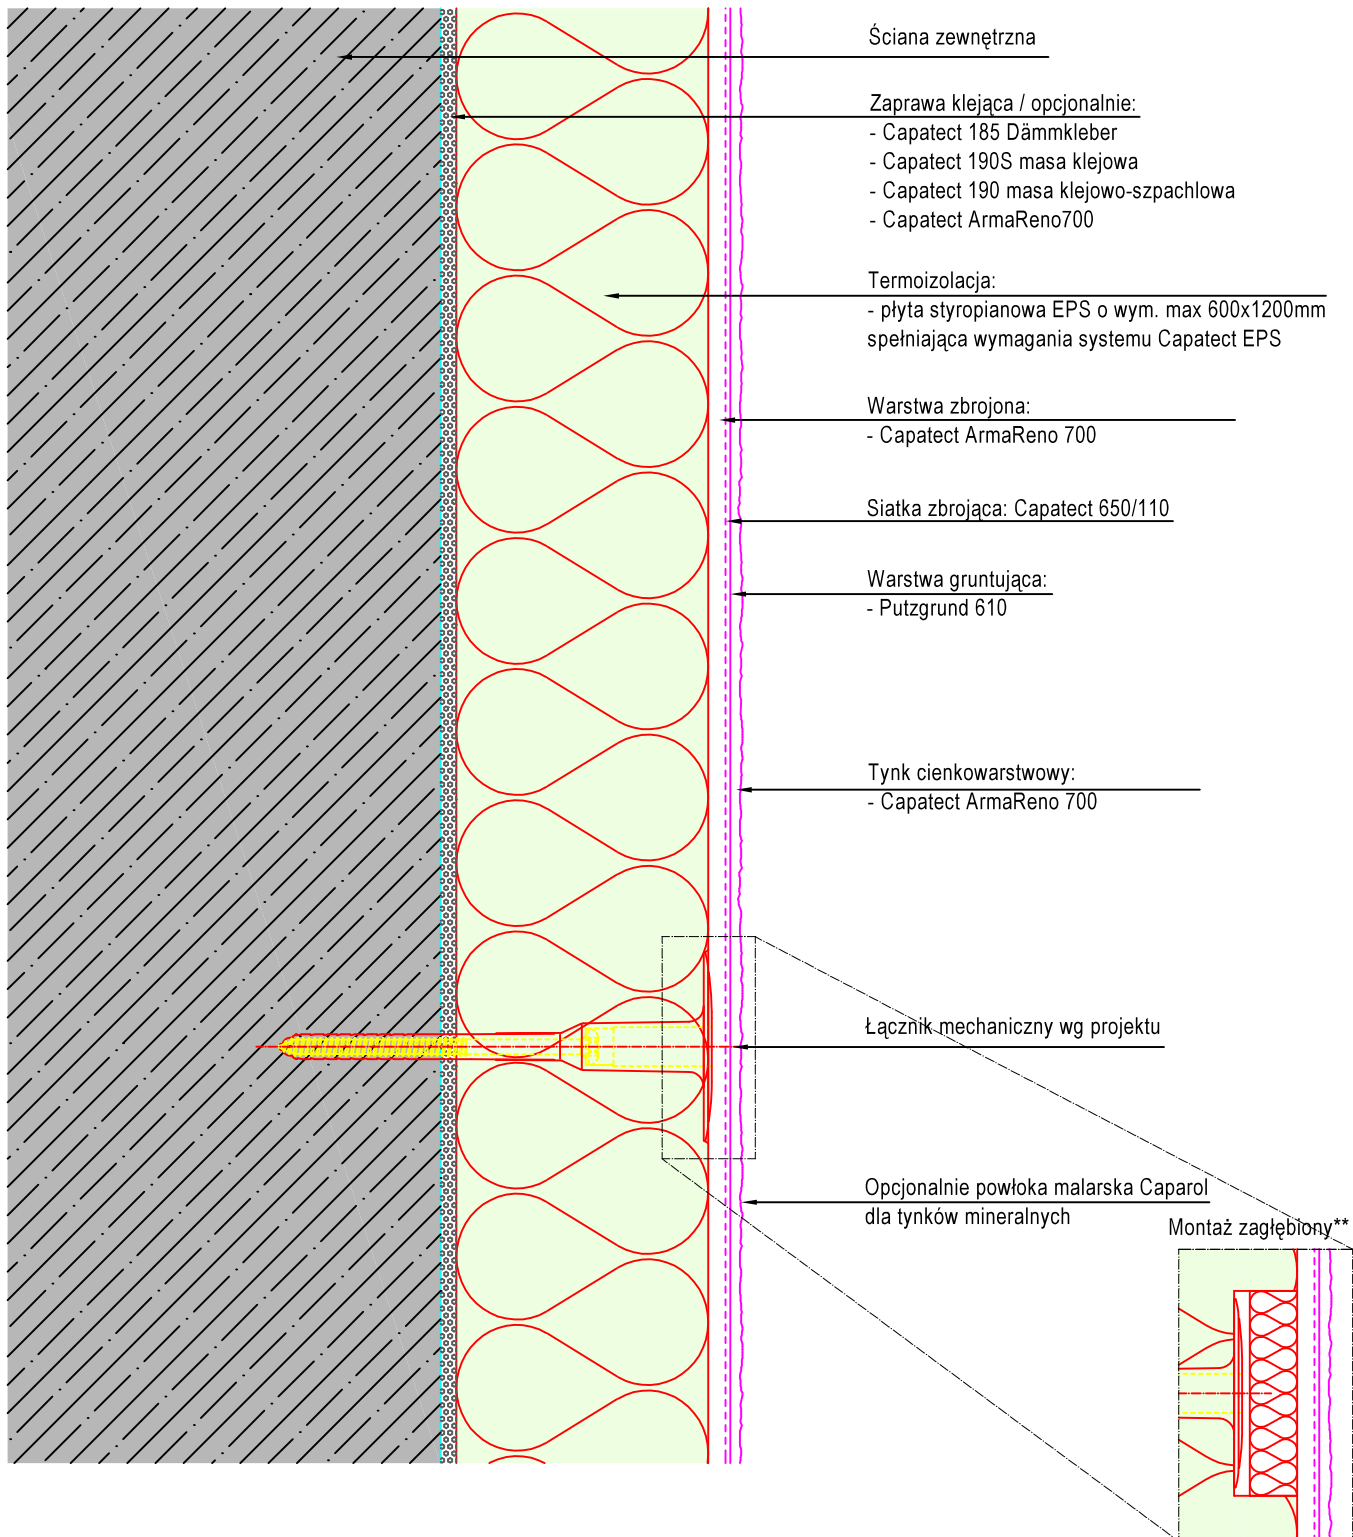

System ociepleń ścian zewnętrznych CAPATECT EPS wariant CLASSIC 700

**Wariant z zastosowaniem zatyczek termoizolacyjnych - ograniczenie występowania punktowych mostków termicznych

Tytuł

ETICS z tynkiem

Wariant CLASSIC 700 - warstwa zbrojona Capatect ArmaReno 700

Przekrój pionowy/poziomy

Skala

ca. 1:2,5

Data

06/16

Autor

FDT

Rys. Nr