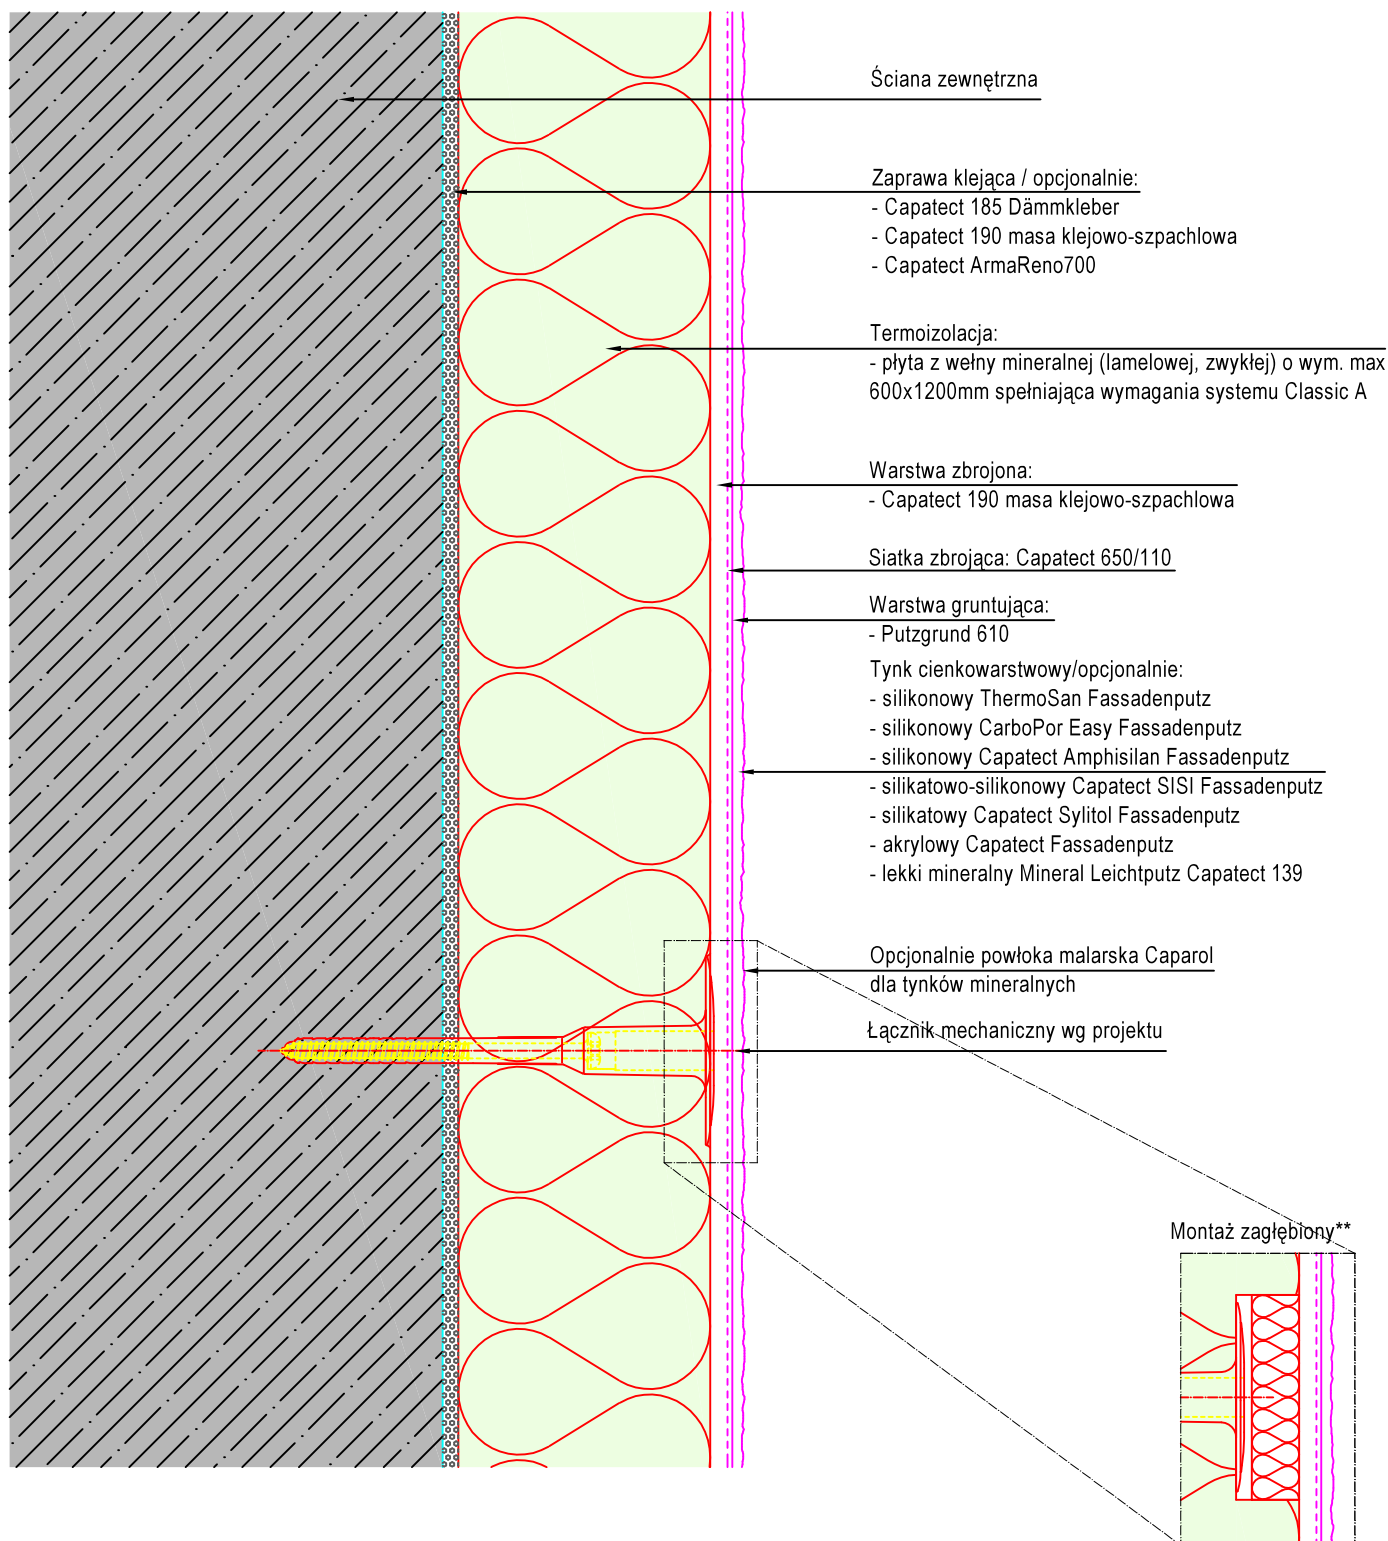

System ociepleń ścian zewnętrznych CAPATECT MW variant CLASSIC 190

**Wariant z zastosowaniem zatyczek termoizolacyjnych - ograniczenie występowania punktowych mostków termicznych

Tytuł

ETICS z tynkiem

Wariant CLASSIC 190 - warstwa zbrojona Capatect 190

Przekrój pionowy/poziomy

Skala

ca. 1:2,5

Data

06/16

Autor

FDT

Rys. Nr