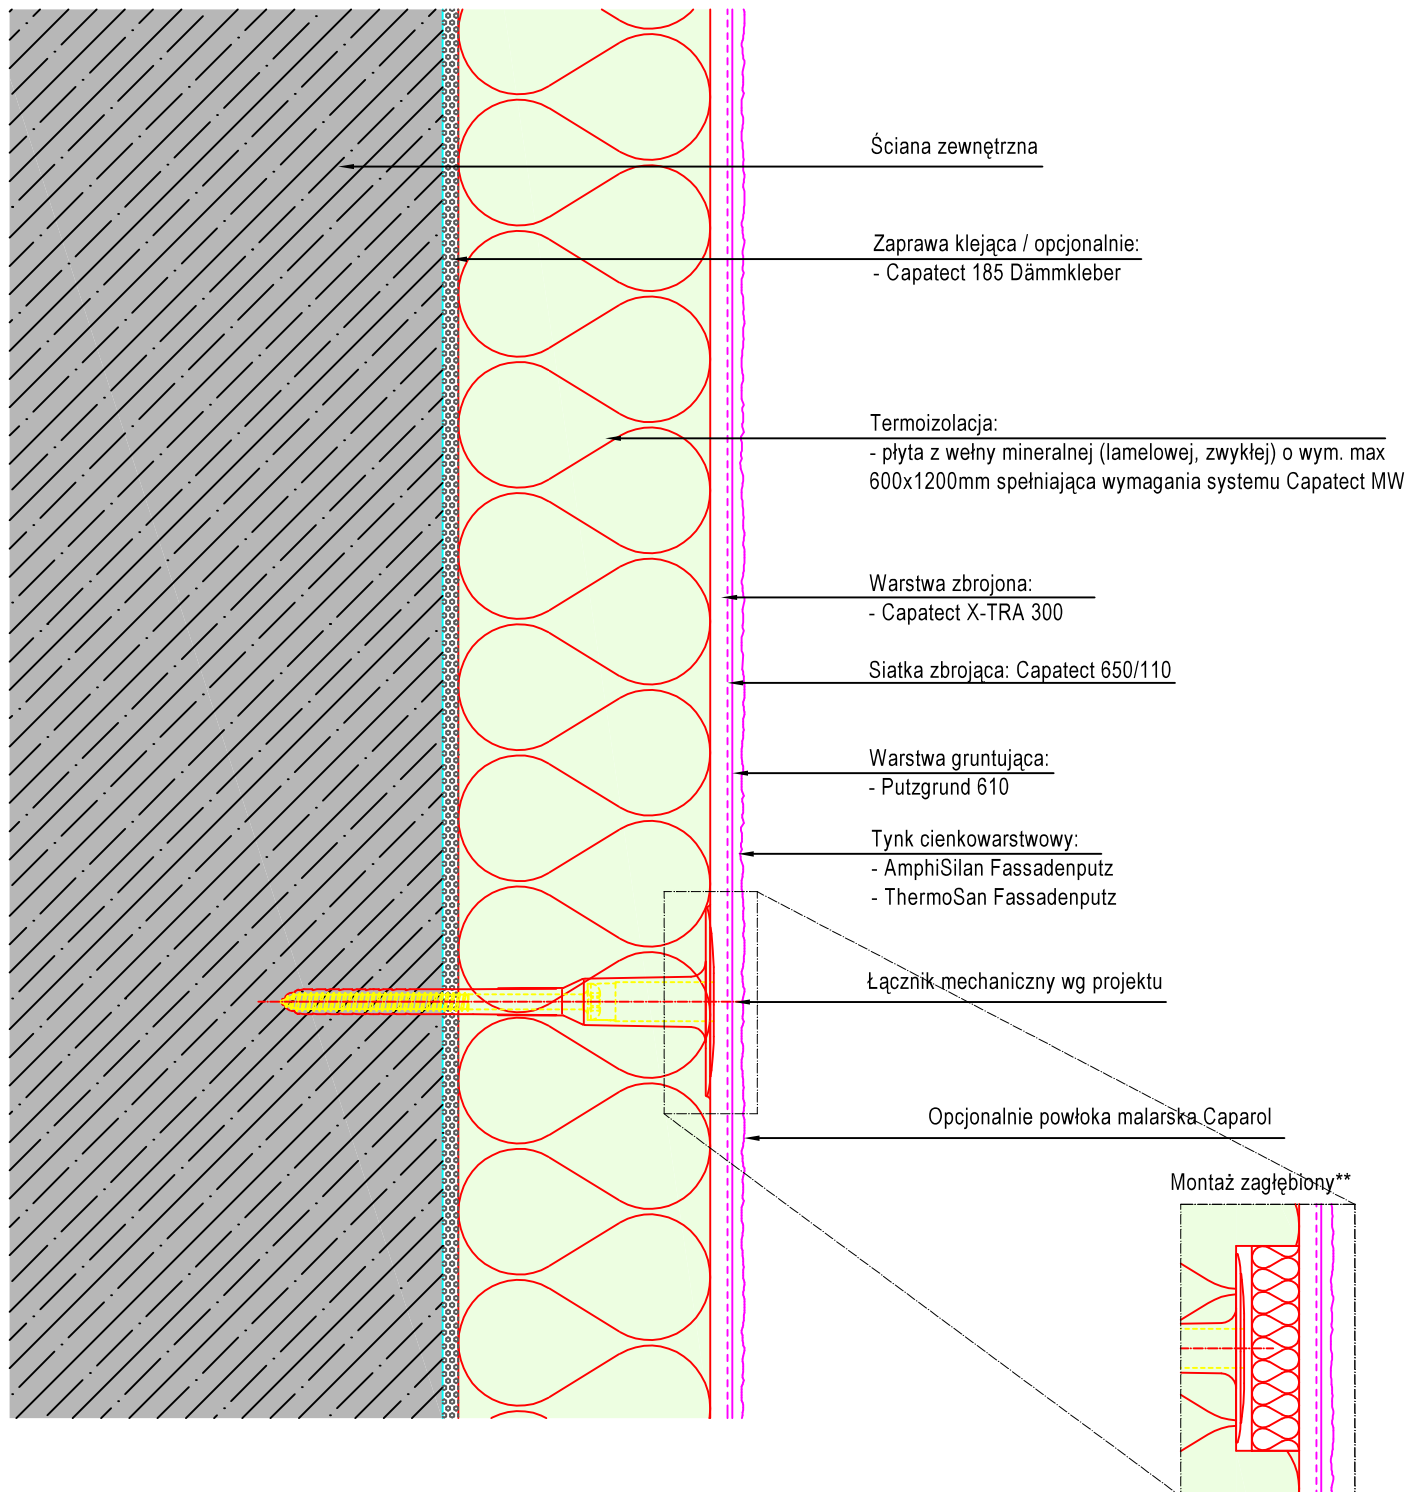

System ociepleń ścian zewnętrznych CAPATECT MW wariant Longlife

**Wariant z zastosowaniem zatyczek termoizolacyjnych - ograniczenie występowania punktowych mostków termicznych

Tytuł

ETICS z tynkiem

Wariant Longlife - warstwa zbrojona Capatect X-TRA 300

Przekrój pionowy/poziomy

Skala

ca. 1:2,5

Data

06/16

Autor

FDT

Rys. Nr