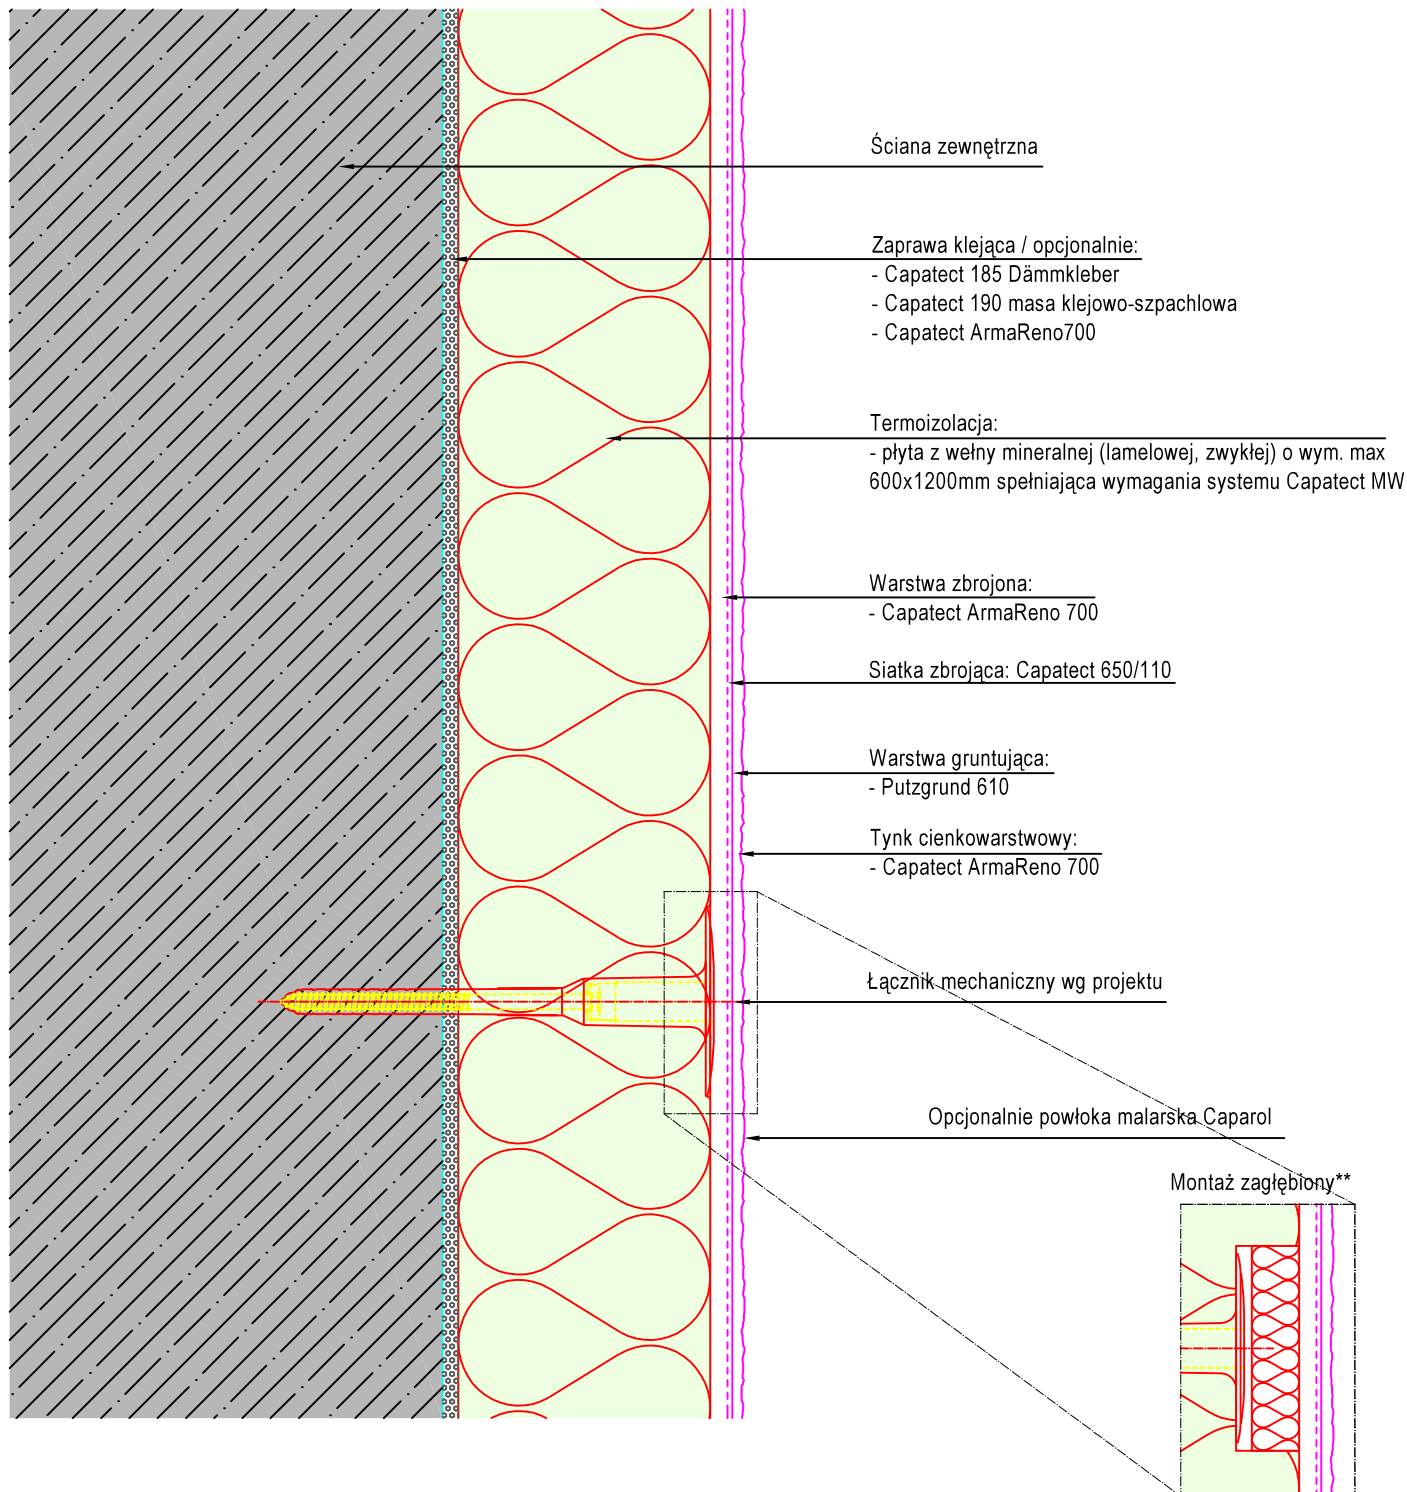

System ociepleń ścian zewnętrznych CAPATECT MW wariant CLASSIC 700

**Wariant z zastosowaniem zatyczek termoizolacyjnych - ograniczenie występowania punktowych mostków termicznych

Tytuł

ETICS z tynkiem

Wariant CLASSIC 700 - warstwa zbrojona ArmaReno700

Przekrój pionowy/poziomy

Skala

ca. 1:2,5

Data

06/16

Autor

FDT

Rys. Nr